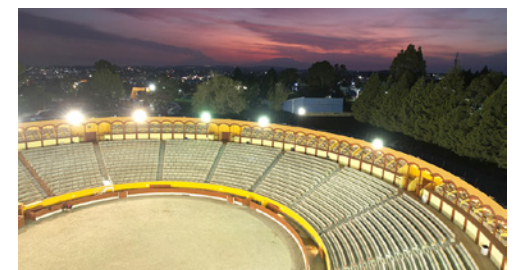

## Imponente, luce Plaza *El Pana* desde Apizaco

Así luce la Plaza de Toros de Apizaco Rodolfo Rodríguez "El Pana", durante el atardecer, espacio icónico en el municipio. La plaza fue rehabilitada con una inversión de 2.4 millones de pesos bajo el esquema de colaboración del Programa "Peso a Peso". Dicho espacio beneficia a 68 mil 727 habitantes de la región. (Fotos: Agencia Enfoque)