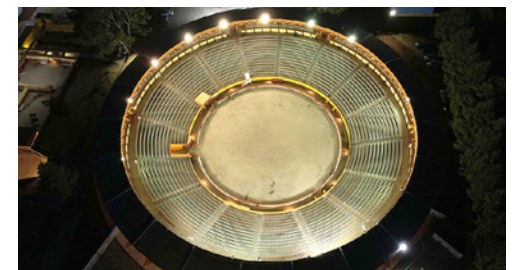

## Imponente, luce Plaza *El Pana* desde Apizaco

Así luce la Plaza de Toros de Apizaco Rodolfo Rodríguez "El Pana", durante el atardecer, espacio icónico en el municipio. La plaza fue rehabilitada con una inversión de 2.4 millones de pesos bajo el esquema de colaboración del Programa "Peso a Peso". Dicho espacio beneficia a 68 mil 727 habitantes de la región. (Fotos: Agencia Enfoque)